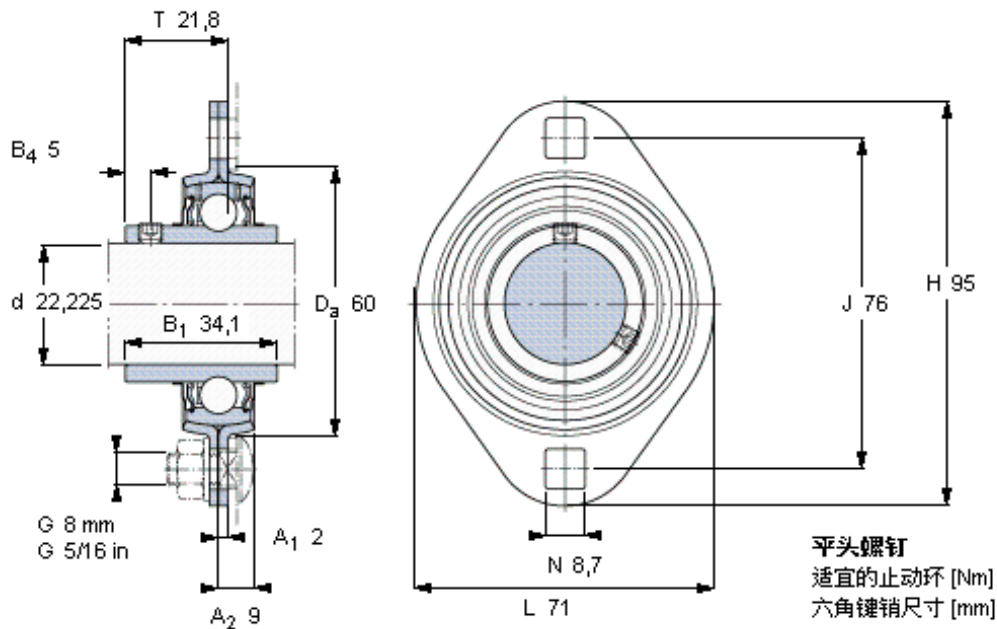

### SKF PFT 7/8 TF参数

主要尺寸	d	22.225	mm	-
	D <sub>a</sub>	60	mm	-
	H	95	mm	-
	J	76	mm	-
	T	21.8	mm	-
基本额定载荷	C	14000	N	动载荷
	C <sub>0</sub>	7800	N	静载荷
允许轴承座载荷	径向	3600	N	-
重量	重量	310	g	-
型号	轴承单元	PFT 7/8 TF	-	-
订货型号	轴承座	PFT 52	-	-
	轴承	YAR 205-014-2F	-	-

### SKF PFT 7/8 TF图片

1/4-28x1/4  
4  
3,175

参考资料: <http://www.sozhou.com/p/e1c3c64e.html>

1/4-28x1/4  
4  
3,175