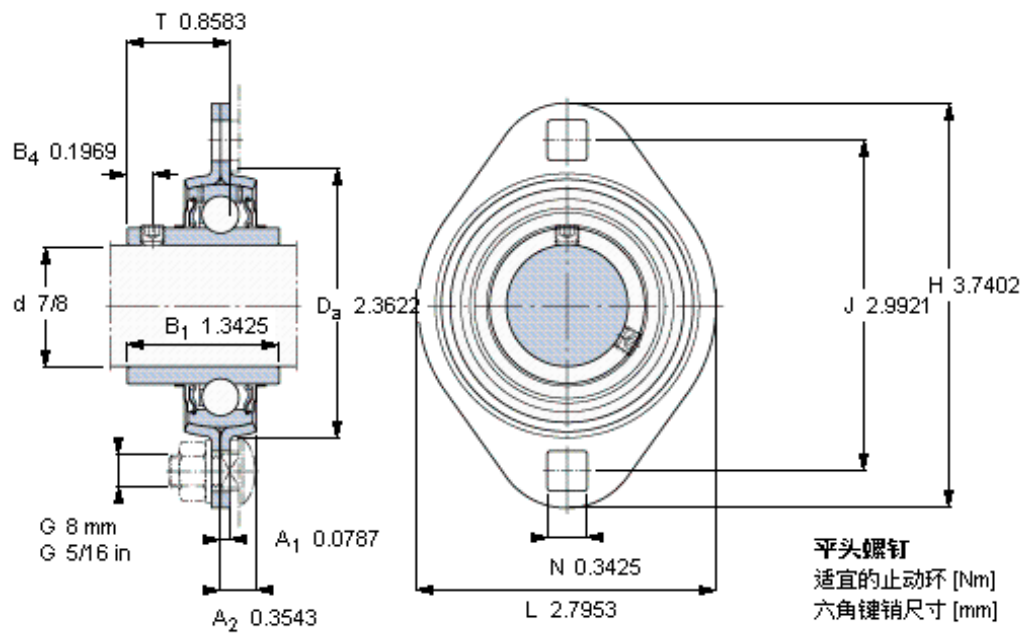

### SKF PFT 7/8 TF参数

主要尺寸	d	22.225	mm	-
	D <sub>a</sub>	60	mm	-
	H	95	mm	-
	J	76	mm	-
	T	21.8	mm	-
基本额定载荷	C	14000	N	动载荷
	C <sub>0</sub>	7800	N	静载荷
允许轴承座载荷	径向	3600	N	-
重量	重量	310	g	-
型号	轴承单元	PFT 7/8 TF	-	-
订货型号	轴承座	PFT 52	-	-
	轴承	YAR 205-014-2F	-	-

### SKF PFT 7/8 TF图片

1/4-28x1/4  
4  
3,175

参考资料: <http://www.sozhou.com/p/e1c3c64e.html>

1/4-28x1/4  
4  
3,175