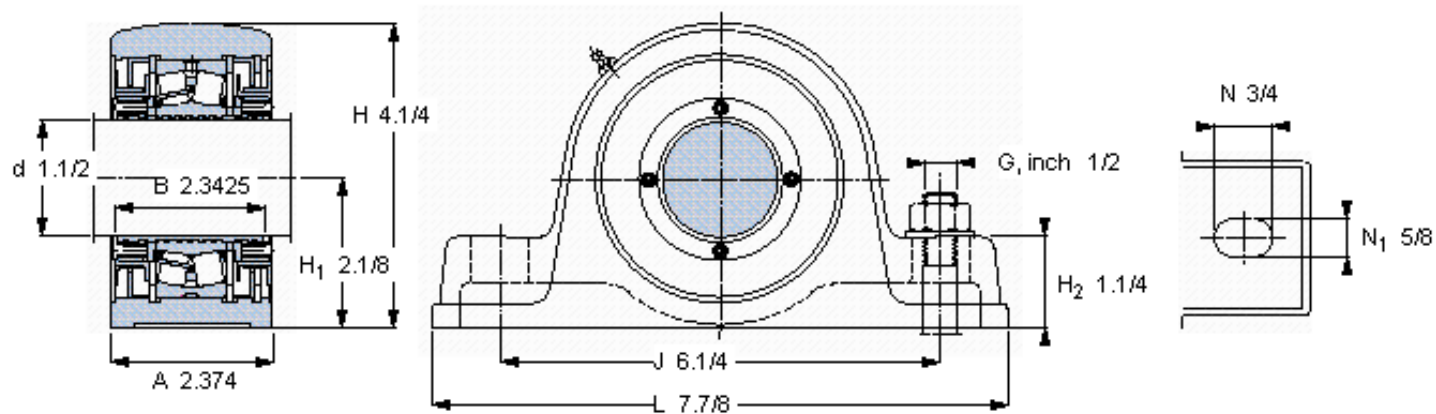

SKF SYE 1. 1/2 NH-118参数

主要尺寸	d	38.1	mm	-
	A	60.3	mm	-
	H	107.95	mm	-
	H ₁	53.975	mm	-
	L	200.025	mm	-
基本额定载荷	C	96500	N	动载荷
	C ₀	90000	N	静载荷
极限转速	极限转速	6000	r/min	-
重量	重量	3630	g	-
型号	型号	SYE 1. 1/2 NH-118	-	-
基本轴承型号	基本轴承型号	22208	-	-

SKF SYE 1. 1/2 NH-118图片

重新润滑脂量 [克]

1

参考资料: <http://www.sozhou.com/p/983b20e8.html>

重新润滑脂量 [克]

10