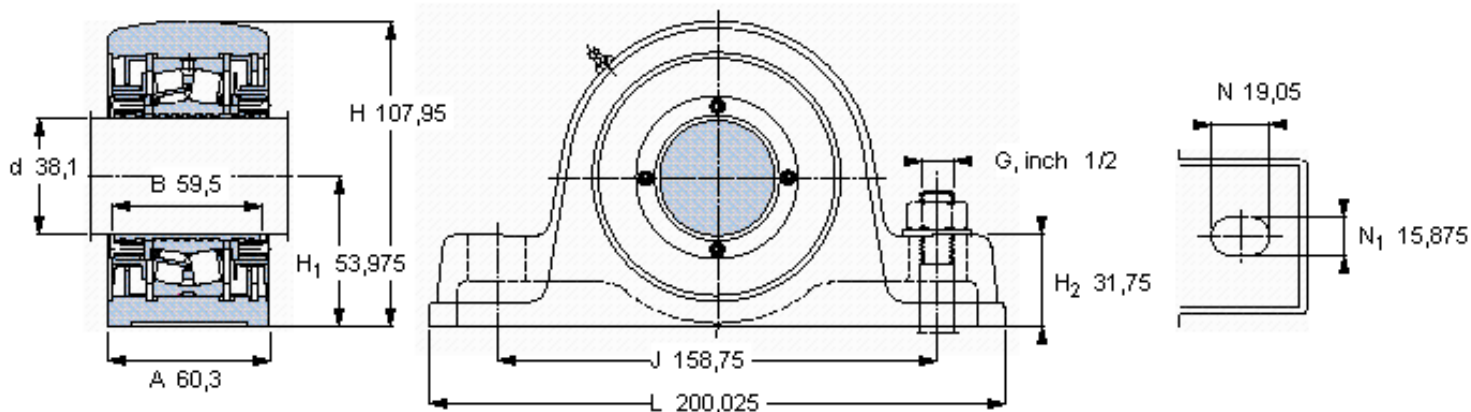

SKF SYE 1. 1/2 NH-118参数

主要尺寸	d	38.1	mm	-
	A	60.3	mm	-
	H	107.95	mm	-
	H ₁	53.975	mm	-
	L	200.025	mm	-
基本额定载荷	C	96500	N	动载荷
	C ₀	90000	N	静载荷
极限转速	极限转速	6000	r/min	-
重量	重量	3630	g	-
型号	型号	SYE 1. 1/2 NH-118	-	-
基本轴承型号	基本轴承型号	22208	-	-

SKF SYE 1. 1/2 NH-118图片

重新润滑脂量 [克]

1

参考资料: <http://www.sozhou.com/p/983b20e8.html>

重新润滑脂量 [克]

10