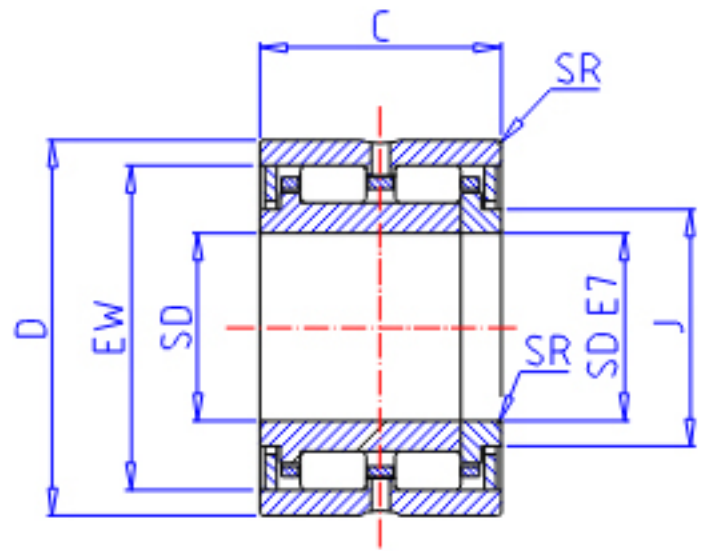

NAU 49, TRU

参考资料:<http://www.sozhou.com/p/92087cd6.html>